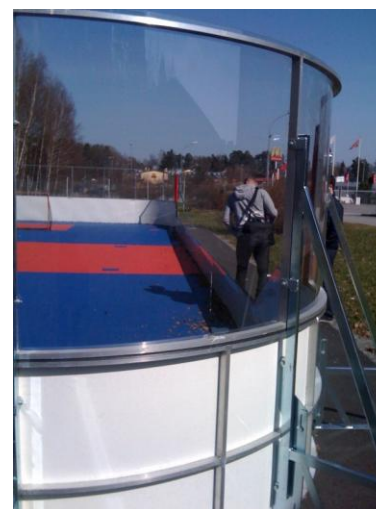

Ny arena till Borensberg!

Beskrivning av multisportarenan som ersätter den gamla hockeyrinken.

Multisportarena

- ✓ Ishockeyanpassad multisportarena
 - Ishockey
 - Fotboll
 - Innebandy
 - Basket
 - Volleyboll
 - mm...

Fakta om arenan

- ✓ Tre spel-ytor i bredd (två blå, en grå)
- ✓ Integrerade målburar
 - 4 st 900 x 600 mm (långsidan)
 - 2 st 5000 x 2000 mm (kortsidan, en gavel öppen för lätt åtkomst av boll bakom arenan)
- ✓ Basketkorgar på mittenytan (korgar tas bort vid isläggning)
- ✓ Hylsor och markering i golv för volleybollstolpar

Fakta om arenan - *ishockeyanpassad*

- ✓ Storleken på arenan är som en fullstor ishockeyrink, 60 x 30 meter (kurvradien: 8,5 meter)
- ✓ Vit grundsarg med förhöjd plexiglassarg på kortsidorna (ram: svetsad varmgalvaniserad stål, vit sarg: HDPE 10 UV)
- ✓ Höjden på grundsargen är 1230 mm
- ✓ Publikskydd (plexiglas) på kortsidorna har en höjd på 2000mm ovanpå grundsargen
- ✓ 4 båsörrar på långsidorna samt en extra mot värmestugan
- ✓ En serviceport med justerbar gul sockel (3 m bred)

Fakta om arenan - *sargen*

Sarg med serviceport

Sarg med plexiglas

Fakta om arenan - *golvet*

- ✓ Skarvlöst, godkänt all-aktivitetsgolv för de flesta sporter (miljövänlig, återvinningsbar mineralfylld polypropylen, UV- och färgstabiliserad för Arizona-klimat)
- ✓ Extremt tåligt och stabilt, dränerar bort nederbörd och har en yta som motverkar halka även om det är blött
- ✓ Minimerar belastningen på kroppen
- ✓ Tre zoner, två färger (2 blå, 1 grå)
- ✓ Lätt att laga en liten del av golvet (platta)
- ✓ Utmärkt att spola is på
- ✓ Tål belastning från tunga maskiner