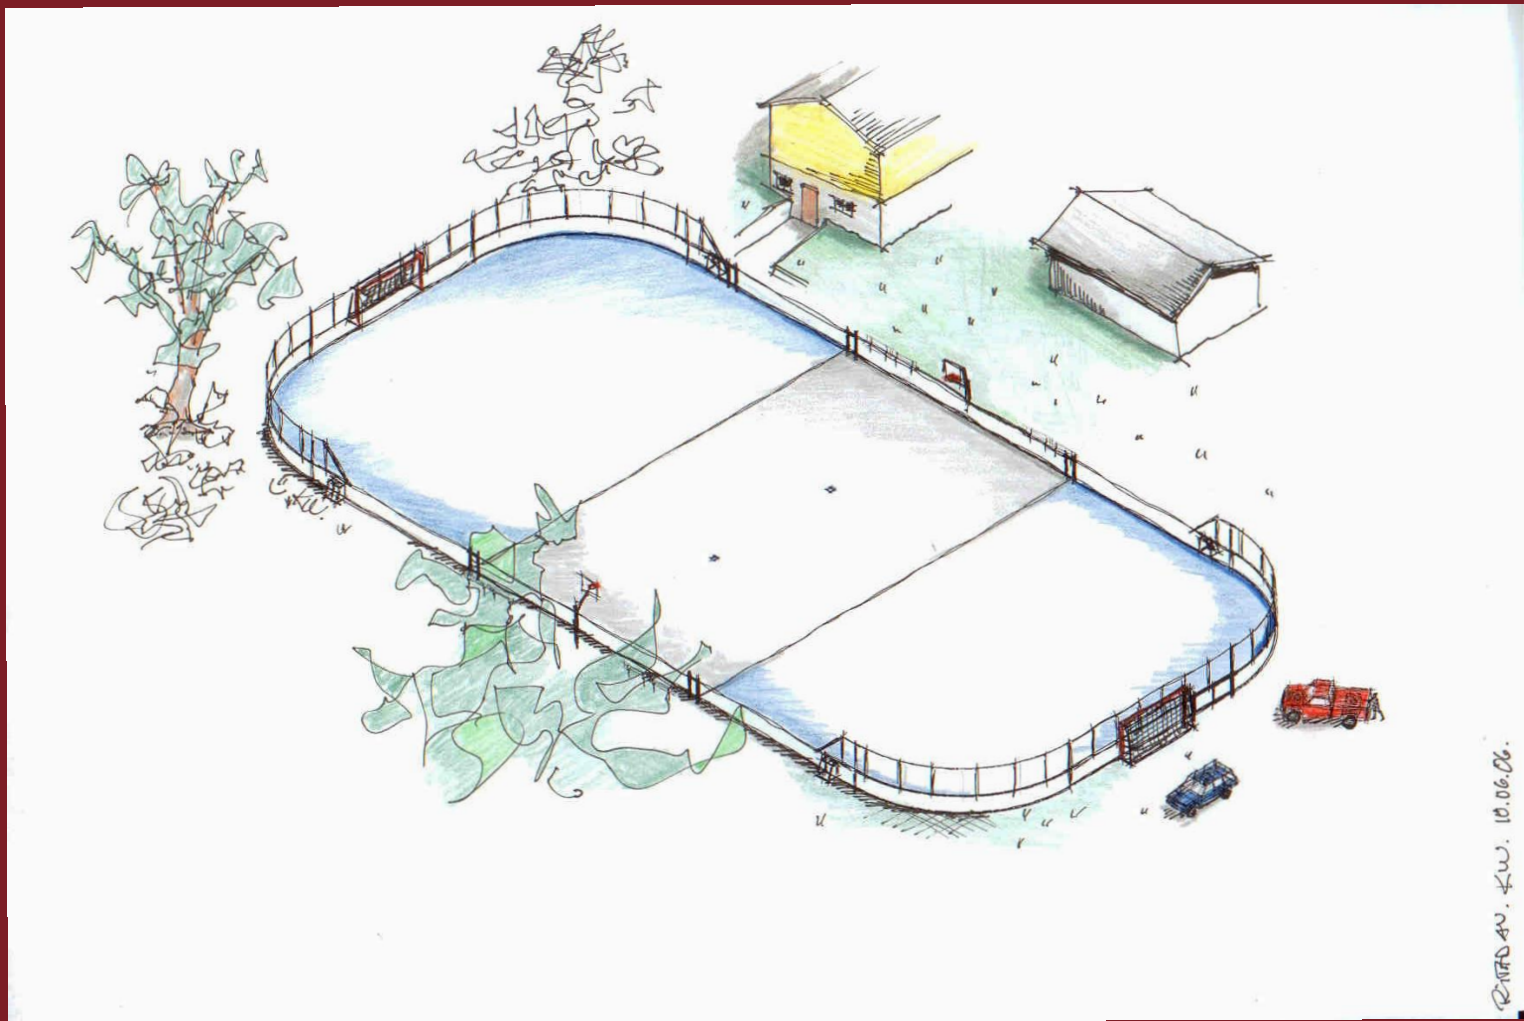

Fakta om arenan - *ishockeyanpassad*

- ✓ Storleken på arenan är som en fullstor ishockeyrink, 60 x 30 meter (kurvradien: 8,5 meter)
- ✓ Vit grundsarg med förhöjd plexiglassarg på kortsidorna (ram: svetsad varmgalvaniserad stål, vit sarg: HDPE 10 UV)
- ✓ Höjden på grundsargen är 1230 mm
- ✓ Publikskydd (plexiglas) på kortsidorna har en höjd på 2000mm ovanpå grundsargen
- ✓ 4 båsörrar på långsidorna samt en extra mot värmestugan
- ✓ En serviceport med justerbar gul sockel (3 m bred)

Fakta om arenan - *sargen*

Sarg med serviceport

Sarg med plexiglas

Fakta om arenan - *golvet*

- ✓ Skarvlöst, godkänt all-aktivitetsgolv för de flesta sporter (miljövänlig, återvinningsbar mineralfylld polypropylen, UV- och färgstabiliserad för Arizona-klimat)
- ✓ Extremt tåligt och stabilt, dränerar bort nederbörd och har en yta som motverkar halka även om det är blött
- ✓ Minimerar belastningen på kroppen
- ✓ Tre zoner, två färger (2 blå, 1 grå)
- ✓ Lätt att laga en liten del av golvet (platta)
- ✓ Utmärkt att spola is på
- ✓ Tål belastning från tunga maskiner

RITTO AN. KW. 10.06.06.

Integrerat mål,
5000 x 2000 mm

Integrerat mål, 900 x 600 mm

Båsdörr

Båsdörr

Basketkorg

Markering i golv samt
Hylsa under golv,
för volleybollstolpar

Serviceport