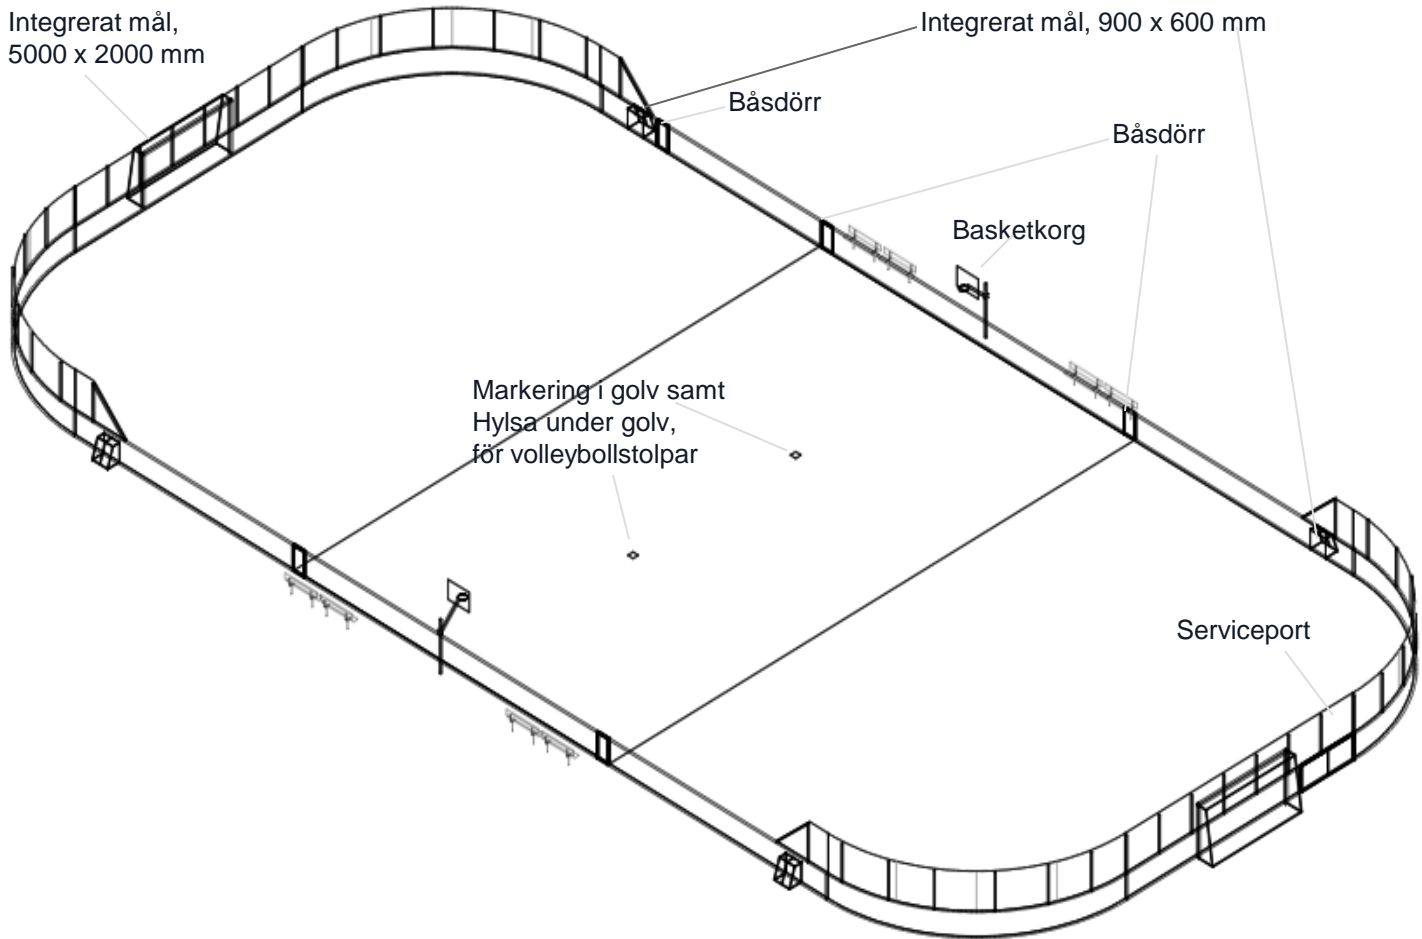

Fakta om arenan

- ✓ Tre spel-ytor i bredd (två blå, en grå)
- ✓ Integrerade målburar
 - 4 st 900 x 600 mm (långsidan)
 - 2 st 5000 x 2000 mm (kortsidan, en gavel öppen för lätt åtkomst av boll bakom arenan)
- ✓ Basketkorgar på mittenytan (korgar tas bort vid isläggning)
- ✓ Hylsor och markering i golv för volleybollstolpar

Fakta om arenan - *ishockeyanpassad*

- ✓ Storleken på arenan är som en fullstor ishockeyrink, 60 x 30 meter (kurvradien: 8,5 meter)
- ✓ Vit grundsarg med förhöjd plexiglassarg på kortsidorna (ram: svetsad varmgalvaniserad stål, vit sarg: HDPE 10 UV)
- ✓ Höjden på grundsargen är 1230 mm
- ✓ Publikskydd (plexiglas) på kortsidorna har en höjd på 2000mm ovanpå grundsargen
- ✓ 4 båsörrar på långsidorna samt en extra mot värmestugan
- ✓ En serviceport med justerbar gul sockel (3 m bred)

RITTO AN. KW. 10.06.06.

Integrerat mål,
5000 x 2000 mm

Integrerat mål, 900 x 600 mm

Båsdörr

Båsdörr

Basketkorg

Markering i golv samt
Hylsa under golv,
för volleybollstolpar

Serviceport

KRONSTRAND

Golvet, färgsättning

Ej skalenlig skiss